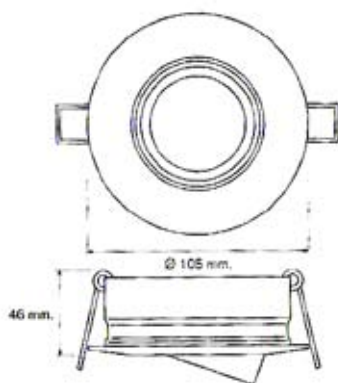

1TE - TECNOLUCE ON-OK

1TE160BL

ARO ZAMAK EMP. 160 BLANCO
TECNOLUCE

1TE160CR

ARO ZAMAK EMP. 160 CROMO
TECNOLUCE

1TE160NS

ARO ZAMAK EMP. 160 N.SATIN
TECNOLUCE

1TE160OR