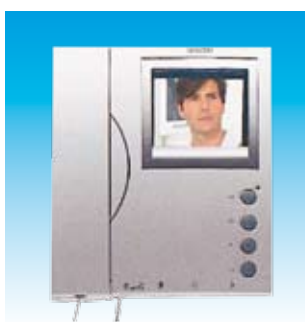

2FER - PORTEROS Y VIDEOPORTEROS FERMAX

2FER1100
KIT PORTERO SIN HILOS DECT
1V 1100 FERMA

2FER1102
KIT PORTERO 2HILOS 1V 1102
IFERMAX

2FER2448
DISTRIBUIDOR VIDEO 2 SALIDAS
2448 FERMAX

2FER3311
MONITOR LOFT ADS BL/NG
3311 FERMAX

2FER3314
CONECTOR MONITOR LOFT
ADS 3314 FERMAX

2FER3330
KIT VIDEO LOFT COLOR 1V.
3330 FERMAX

2FER6030
KIT VIDEO DIGITAL COMPATIBLE
1V 6030 FER

2FER6062
ALIMENTADOR 18VDC/1A DIN
6 6062 FERMAX

2FER6325
KIT PORTERO CITYMAX 2V
6325 FERMAX