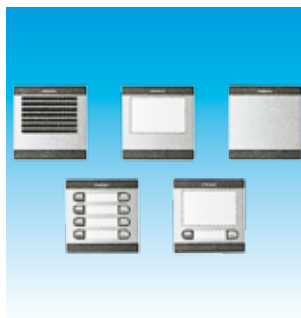

2FER6355
KIT PORTERO CITYMAX 12V
6355 FERMAX

2FER6940
KIT PORTERO S/ABREPUERTA 1V.
6940 FERMAX

2FER8028
MODULO TELECAMARA BL/NG
8028 FERMAX

2FER - PORTEROS Y VIDEOPORTEROS FERMAX

2FER8039
TELEFONO UNIVERSAL 8039
FERMAX

2FER8855
CAJA EMPOTRAR CITY S-5 8855
FERMAX

2FER8856
CAJA EMPOTRAR CITY S-6 8856
FERMAX

2FER8857
CAJA EMPOTRAR CITY S-7 8857
FERMAX

2FER8044
TELEFONO BASIC 8044 FERMAX

2FER8949
CAJA EMPOTRAR 1KIT 1V 8949
FERMAX