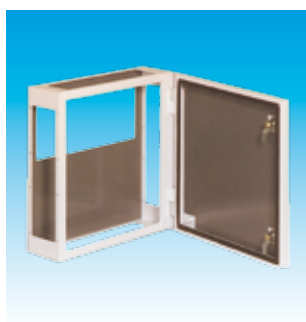

2VV - VILAPLANA

TARIFA VERDE

PEQUEÑO MATERIAL, CAJAS, CETAC

2VV1545
ARMARIO EMP. ICT 45X-45X15
1545 VILAPLAN

2VV1570
CAJA ICT SUPERFICIE 70X50X15
1570 VILA

2VV1550H
ARMARIO EMP. ICT 50X70X15
1550 HORIZ.VILA

2VV190
ARQUETA DE REGISTRO
250X250 190 VILAPLAN

2VV1555H
ARMARIO EMP. ICT 55X100X15
1555-H VILAPL

2VV210
PORTA/TUBO CIRCULAR 210
VILAPLANA

2VV10030
BRAZO MURAL 425MM. 10030
VILAPLANA

2VV24
CAJA EMPALME SUPERFICIE 24
VILAPLANA

2VV10034
SOPORTE SUELO 300MM.
10034 VILAPLANA

2VV25
CAJA EMPALME SUPERFICIE 25
VILAPLANA

2VV1560
ARMARIO EMP/SUP. ICT 36X-
36X15 1560 VILAP

2VV26
CAJA EMPALME CANALETA
REF:26 VILAPLAN

2VV27
CAJA EMPALME CANALETA
REF:27 VILAPLAN