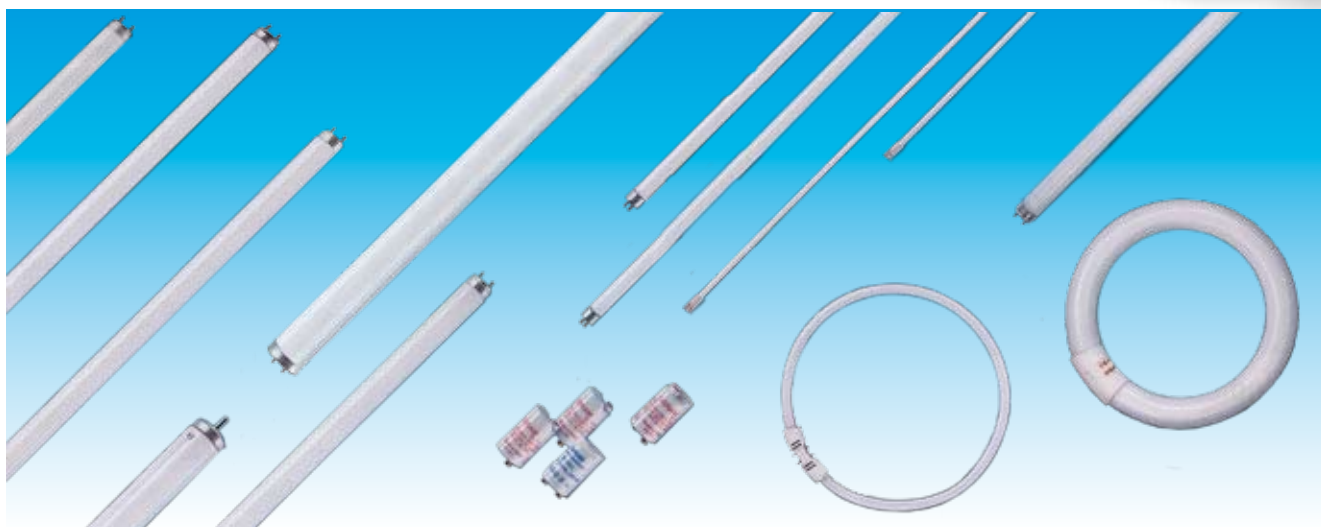

# TUBOS

**3PHT18827**

TUBO TLD SUPER 80 18W/827 PH

**3PHT18830**

TUBO TLD SUPER 80 18W/830 PH

**3PHT18840**

TUBO TLD SUPER 80 18W/840 PH

**3PHT18865**

TUBO TLD SUPER 80 18W/865 PH

**3PHT30830**

TUBO TLD SUPER 80 30W/830 PH

**3PHT30840**

TUBO TLD SUPER 80 30W/840 PH

**3PHT36827**

TUBO TLD SUPER 80 36W/827 PH

**3PHT36830**