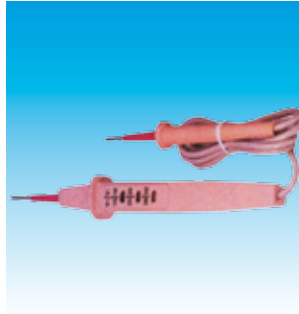

7PR300000
NAVAJA ELECTR. AITOR CON
SIERRA 300000

7PR460000
MEDIDOR DE VOLTAJE 460000
PROIMAN