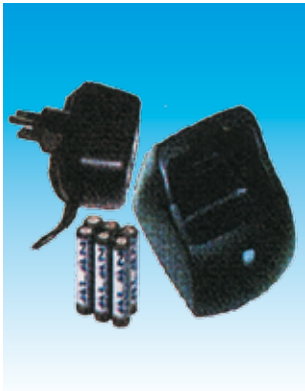

7PRHU04
HUSILLO A--4-M PROIMAN

7PR460000
MEDIDOR DE VOLTAJE 460000
PROIMAN

7PR300000
NAVAJA ELECTR. AITOR CON
SIERRA 300000

7PR390451
INTERCOMU. ALAN 451 3A5
KM. 390451 PROIM

7PRPT560
PISTOLA AIRE CALIENTE 1500W
PT-560 PROIM